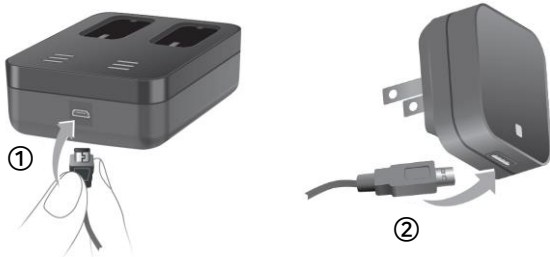

## 사전 준비 사항

C&G 충전기 I 에 케이블을 연결시킵니다

- ① USB 전원 공급 단자와 USB 전원 케이블을 연결시킵니다
- ② 전원 플러그와 USB 전원 케이블을 연결시킵니다

보청기를 사진과 같이 C&G 충전기 I 에 올려놓습니다  
보청기의 전원은 자동으로 꺼지고 충전이 시작됩니다