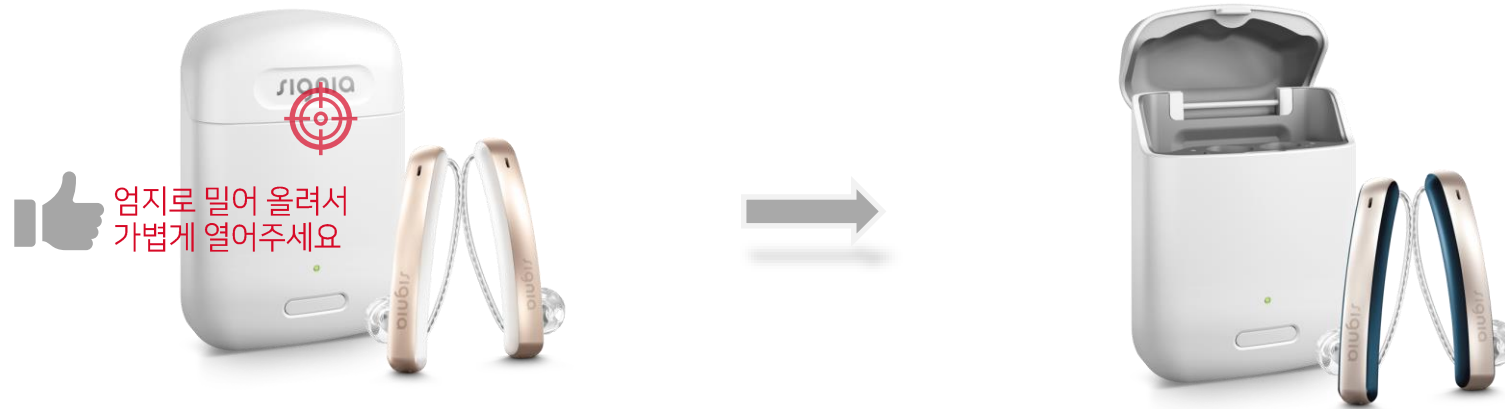

'스타일레토 커넥트' 충전기 여는 방법

※ 스타일레토 커넥트 충전기는 스타일레토 2 & 1 충전기와 다릅니다.

'스타일레토 커넥트' 충전기 주문번호
10962036